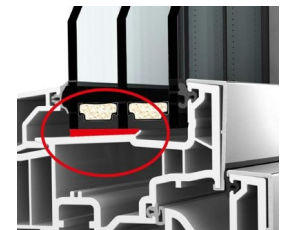

Unsere Standards - Ihre Vorteile

- 3fach-Dichtungssystem umlaufend
- Lückenlose Rundumfixierung der Glasscheibe (für bessere Stabilität, Wärme- / Schalldämmung und Einbruchschutz)
- Hochwärmedämmender Thermoschaum unter der Aluschale (bei Holz-Alu Fenstern)
- Holzfenster erhältlich in Edelhölzern: Esche, Eiche, Nussbaum, Lärche. Standard in Fichte
- Verdeckter Beschlag (keine sichtbaren Bänder), Stulpgetriebe bei mehrflügligen Fenstern, (keine verschraubten Flügel), Zuhziehgriff und Schnäpper (bei Balkontüren) serienmässig
- Einfache Reinigung der Fenster durch Designer-Beschlag und einfach zugängliche Fälze
- Basissicherheit mit Pilzzapfen und Sicherheitsschliessblech, entspricht der Einbruchsicherheit RC1N
- ECLAZ das beste Wärmeschutzglas. Standardmässig in jedem Internorm-Fenster. Hellere, freundlichere Wohnräume durch höhere Lichttransmission. Farbneutrale Aussenansicht