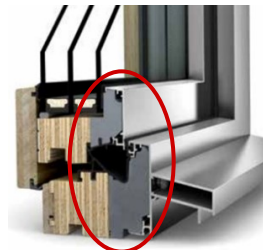

Unsere Standards - Ihre Vorteile

- 3fach-Dichtungssystem umlaufend
- Lückenlose Rundumfixierung der Glasscheibe (für bessere Stabilität, Wärme- / Schalldämmung und Einbruchschutz)
- Hochwärmedämmender Thermoschaum unter der Aluschale (bei Holz-Alu Fenstern)
- Holzfenster erhältlich in Edelhölzern: Esche, Eiche, Nussbaum, Lärche. Standard in Fichte
- Verdeckter Beschlag (keine sichtbaren Bänder), Stulpgetriebe bei mehrflügligen Fenstern, (keine verschraubten Flügel), Zuhziehgriff und Schnäpper (bei Balkontüren) serienmässig
- Einfache Reinigung der Fenster durch Designer-Beschlag und einfach zugängliche Fälze
- Basissicherheit mit Pilzzapfen und Sicherheitsschliessblech, entspricht der Einbruchsicherheit RC1N
- ECLAZ das beste Wärmeschutzglas. Standardmässig in jedem Internorm-Fenster. Hellere, freundlichere Wohnräume durch höhere Lichttransmission. Farbneutrale Aussenansicht