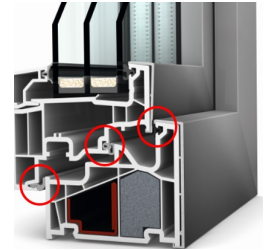

Unsere Standards - Ihre Vorteile

- 3fach-Dichtungssystem umlaufend
- Lückenlose Rundumfixierung der Glasscheibe (für bessere Stabilität, Wärme- / Schalldämmung und Einbruchschutz)
- Hochwärmedämmender Thermoschaum unter der Aluschale (bei Holz-Alu Fenstern)
- Holzfenster erhältlich in Edelhölzern: Esche, Eiche, Nussbaum, Lärche. Standard in Fichte
- Verdeckter Beschlag (keine sichtbaren Bänder), Stulpgetriebe bei mehrflügligen Fenstern, (keine verschraubten Flügel), Zuhziehgriff und Schnäpper (bei Balkontüren) serienmässig
- Einfache Reinigung der Fenster durch Designer-Beschlag und einfach zugängliche Fälze
- Basissicherheit mit Pilzzapfen und Sicherheitsschliessblech, entspricht der Einbruchsicherheit RC1N
- ECLAZ das beste Wärmeschutzglas. Standardmässig in jedem Internorm-Fenster. Hellere, freundlichere Wohnräume durch höhere Lichttransmission. Farbneutrale Aussenansicht